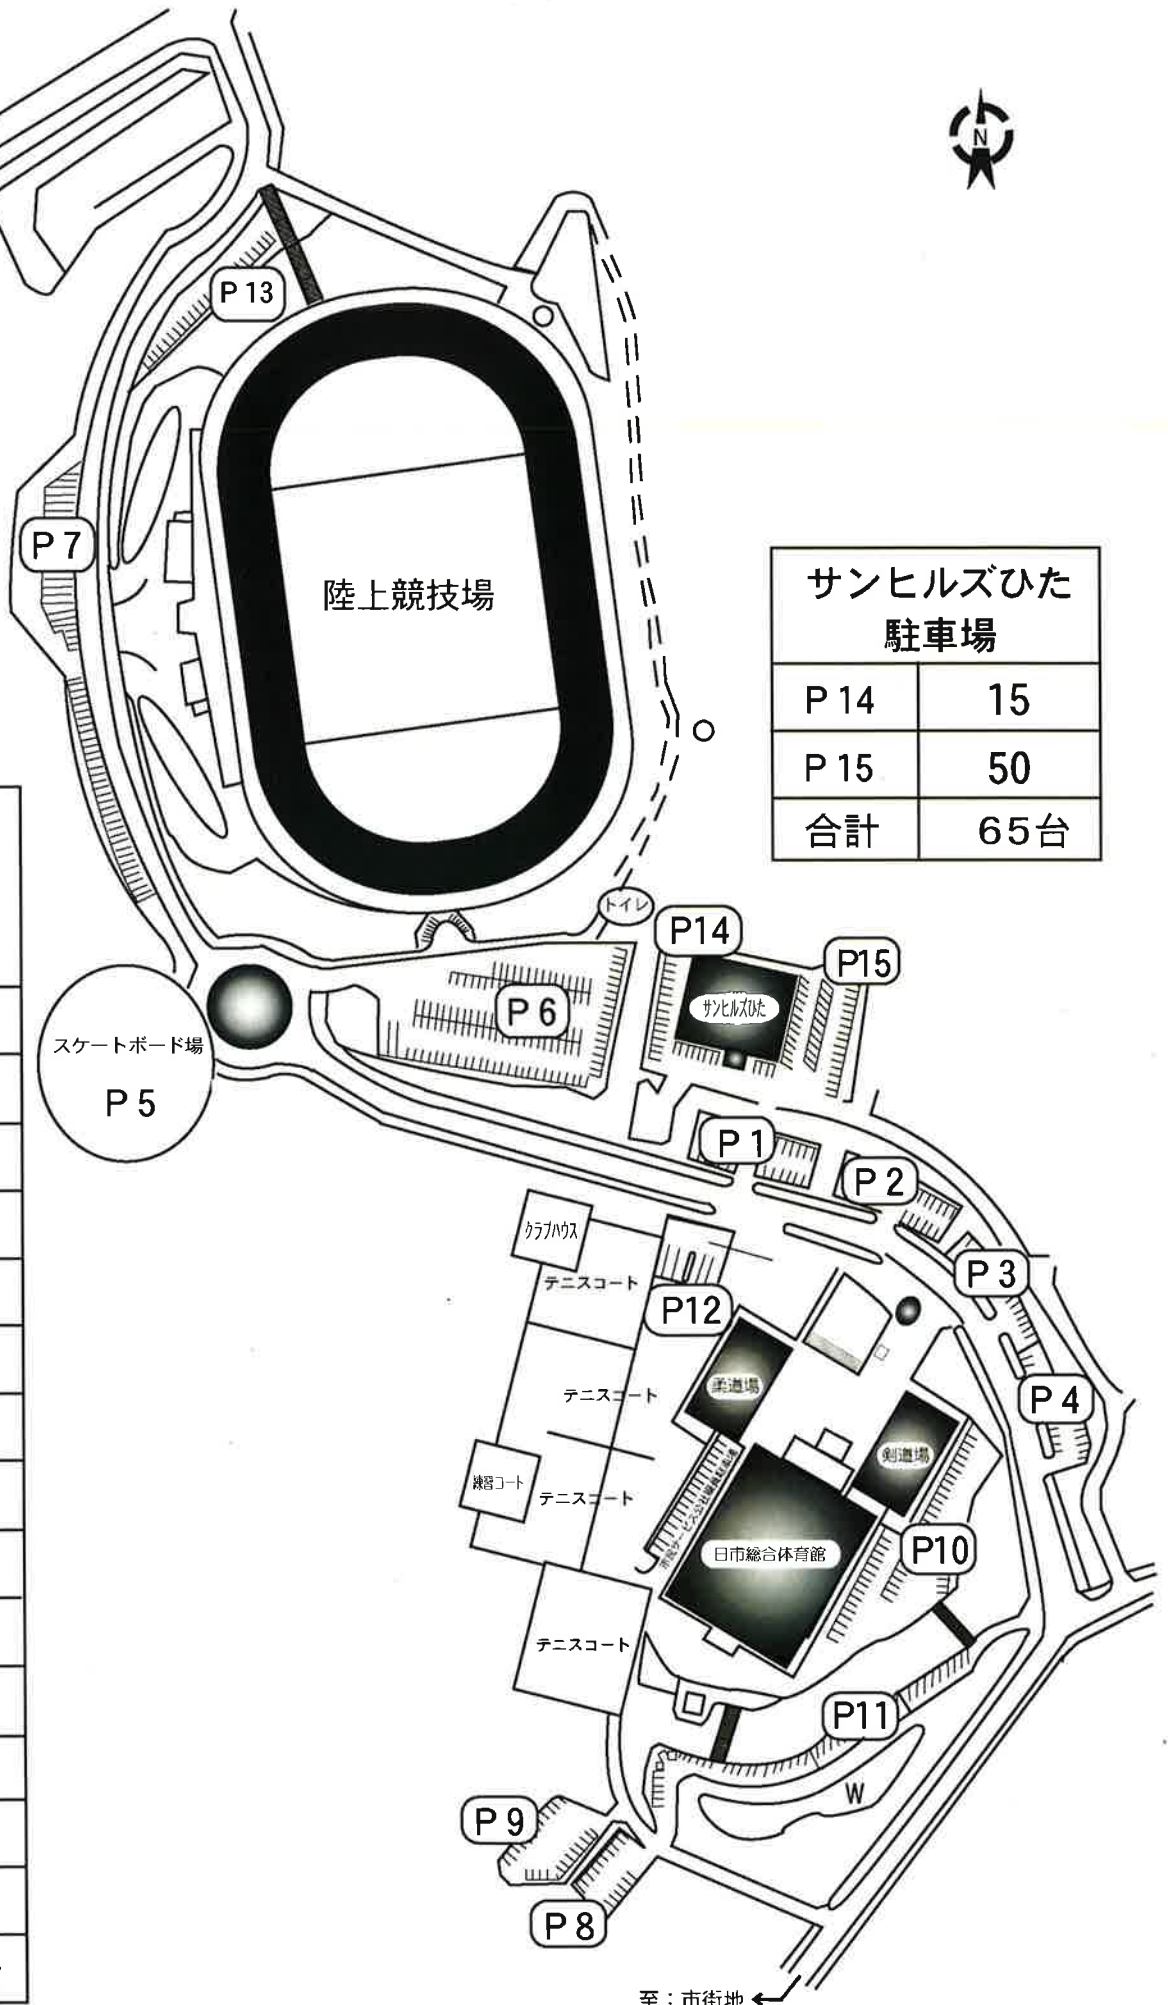

日田市総合体育館周辺駐車場配置図

至：市街地 ←

P 14	15
P 15	50
合計	65台

P 1	27
P 2	30
P 3	18
P 4	21
P 5	80
P 6	大型 2
	125
P 7	60
P 8	15
P 9	23
P 10	34
P 11	43
P 12	大型 6
P 13	25
合計	509台

至：市街地 ←